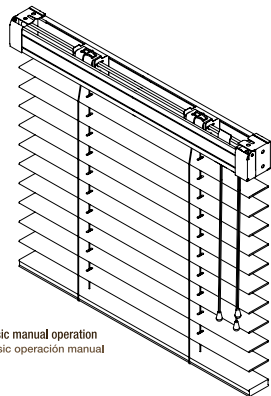

BLIND OPERATION SYSTEMS

TIPOS DE ACCIONAMIENTO

50/70 mm Slat Lama 50/70 mm

SYSTEM CLASSIC MANUAL OPERATION

Head rail size: 51 x 57 mm

Type of cord: 2.8 mm. Matching with the ladder colour.

Type of bracket 50mm slat : side box brackets wall/ceiling fitting. Optional 50mm swivel brackets.

Type of bracket 70mm slat: side box bracket with extra piece for 70mm slat. Optional 70mm swivel brackets.

Extensible brackets: 100/150mm and 150/200mm extensible brackets available to fit to the existing bracket to install the blind away from the wall.

Operation: by cords to tilt and lift the blind.

SISTEMA CLASSIC OPERACIÓN MANUAL

Medidas cabezal: 51 x 57 mm.

Tipo de cordón: 2,8 mm a tono con el color de la sujeción.

Tipo de soporte 50mm: cajetines laterales, opcional giratorio (Swivel) 50.

Tipo soporte 70mm: cajetines laterales con pieza suplemento, opcional giratorio (Swivel) 70.

Todos los tipos de soporte permiten instalación a pared y techo.

Escuadras de separación: 100/150 mm y 150/200 mm.

GENERAL SPECIFICATIONS

ESPECIFICACIONES GENERALES

50/70 mm Slat Lama 50/70 mm

System Antica manual operation

Head rail size: 49 x 79mm

Head rail colours: same as the wood slat.

Valance is not supplied with this system.

Type of ladder: ladder tape.

Type of tilt cord: 2.8mm in the same colour as the ladder

Operation: by cords to lift and tilt the blind.

SISTEMA ANTICA OPERACIÓN MANUAL

Medida cabezal: 49x79 mm.

Colores cabezal: mismo que la lama de madera.

Mecanismos vista disponibles en 5 colores: blanco, negro, plata, bronce y marfil.

No se suministra cenefa con este sistema.

Tipo de sujeción: cinta.

Tipo de cordón freno: 2,3/ 2,8 mm a tono con el color de sujeción.