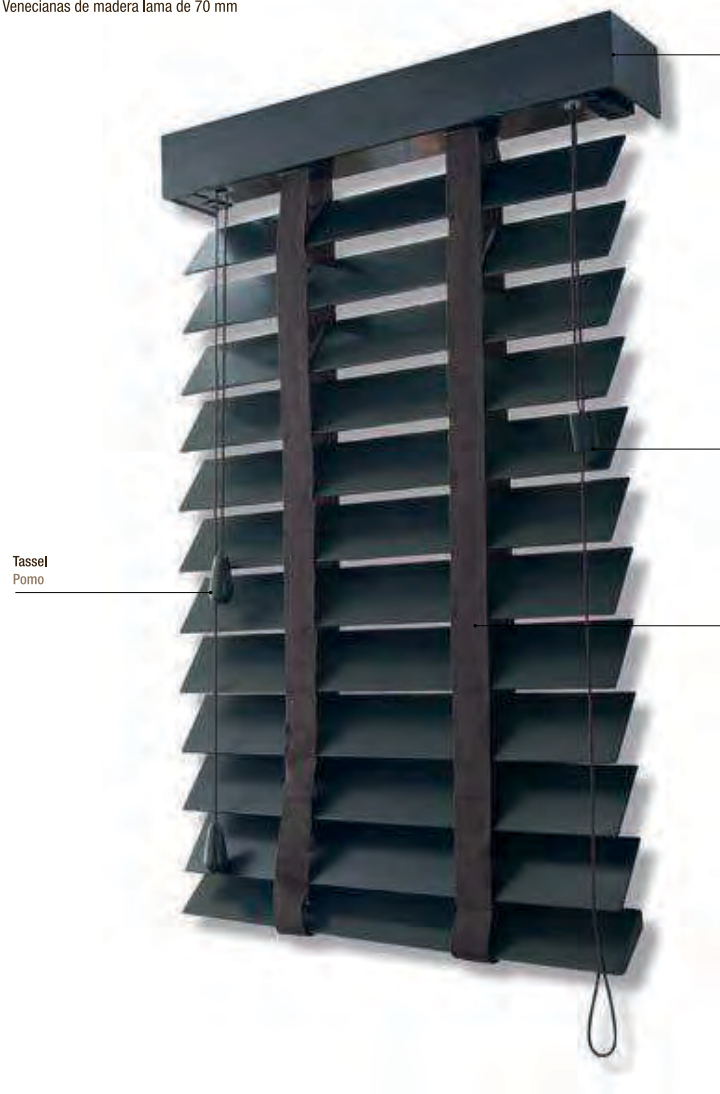

- See stack measures and system information in page 56.
- Ver repliegues e información de sistemas en página 56.

Wood venetian blind 50mm slat Venecianas de madera lama de 50 mm

Valance
Cenefa

Cord equalizer
Igualador de cordón

Standard slat 3 or 5 mm
Lama estándar
grosor 3 ó 5 mm

Ladder string 50
Escalerilla 50

10/50,25/50 or 38/50 ladder tape
Detalle cinta 10/50, 25/50 ó 38/50

Tassel
Pomo

Bottom rail ladder tape fastener
Remate cinta en terminal

Bottom rail ladder string fastener
Available ladder string 50 & privacy 50

Remate escalerilla en terminal
Escalerilla 50 y privacy 50 disponible

Wood venetian blind 70mm slat
 Venecianas de madera lama de 70 mm