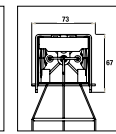

L70

Stack mm / Repliegue mm					
Blind drop Altura cortina	Wood 50/70 Madera 50/70				
	Ladder string Escalerilla		Tape 25 Cinta 25	Tape 38 Cinta 38	
	L50	L70	L50	L50	L70
600	124	127	134	131	123
1000	159	155	173	172	153
1500	202	190	221	223	190
2000	245	225	269	276	226
2500	288	260	317	325	263
3000	331	295	365	376	299

Stack mm / Repliegue mm					
Blind drop Altura cortina	Aluminio 50/70				
	Ladder string Escalerilla		Tape 25 Cinta 25	Tape 38 Cinta 38	
	L50	L70	L50	L50	L70
600	99	101	100	100	99
1000	117	117	115	115	114
1500	134	140	135	135	134
2000	143	163	155	155	154
2500	170	186	175	175	174
3000	187	209	195	195	194

Stack mm / Repliegue mm					
Blind drop Altura cortina	Suro 50/70				
	Ladder string Escalerilla		Tape 25 Cinta 25	Tape 38 Cinta 38	
	L50	L70	L50	L50	L70
600	150	132	152	152	132
1000	202	178	212	212	178
1500	266	230	284	284	230
2000	329	282	356	356	282
2500	399	334	422	422	334
3000	463	386	494	494	386

Stack mm / Repliegue mm					
Blind drop Altura cortina	Bambu 50/70 Bambu 50/70				
	Ladder string Escalerilla		Tape 25 Cinta 25	Tape 38 Cinta 38	
	L50	L70	L50	L50	L70
600	114	108	116	116	108
1000	139	133	146	146	133
1500	170	161	182	182	161
2000	200	189	218	218	189
2500	234	217	251	251	217
3000	265	245	287	287	245

Stack mm / Repliegue mm					
Blind drop Altura cortina	Crystal 50/70				
	Ladder string Escalerilla		Tape 25 Cinta 25	Tape 38 Cinta 38	
	L50	L70	L50	L50	L70
600	99	95	97	97	95
1000	118	121	124	124	119
1500	137	150	151	151	143
2000	156	174	178	178	167
2500	175	204	205	205	192
3000	194	234	232	232	216