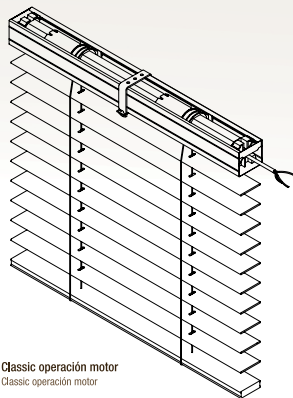

SYSTEM CLASSIC MOTOR OPERATION

Minimum width: 600 mm

Head rail size: 51 x 57 mm

Type of cord: 1.4 mm. Matching with the ladder colour

Type of bracket: U shape bracket ceiling fitting. Optional U shape wall/ceiling fitting.

Extensible brackets: 100/150mm and 150/200mm extensible brackets available to fit to the existing bracket to install the blind away from the wall.

Operation: by motor to lift and tilt the blind.

Type of motor: mechanic motor operated with switch and electronic motor operated with remote control. Several models available, see more information in page 178

SISTEMA CLASSIC OPERACIÓN MOTOR

Ancho mínimo: 600 mm

Medidas cabezal: 51x57 mm.

Stack mm / Repliegue mm					
Blind drop Altura cortina	Wood 50/70 Madera 50/70				
	Ladder string Escalerilla		Tape 25 Cinta 25	Tape 38 Cinta 38	
	L50	L70	L50	L50	L70
600	124	127	134	131	123
1000	159	155	173	172	153
1500	202	190	221	223	190
2000	245	225	269	276	226
2500	288	260	317	325	263
3000	331	295	365	376	299

Stack mm / Repliegue mm					
Blind drop Altura cortina	Aluminio 50/70				
	Ladder string Escalerilla		Tape 25 Cinta 25	Tape 38 Cinta 38	
	L50	L70	L50	L50	L70
600	99	101	100	100	99
1000	117	117	115	115	114
1500	134	140	135	135	134
2000	143	163	155	155	154
2500	170	186	175	175	174
3000	187	209	195	195	194

Stack mm / Repliegue mm					
Blind drop Altura cortina	Suro 50/70				
	Ladder string Escalerilla		Tape 25 Cinta 25	Tape 38 Cinta 38	
	L50	L70	L50	L50	L70
600	150	132	152	152	132
1000	202	178	212	212	178
1500	266	230	284	284	230
2000	329	282	356	356	282
2500	399	334	422	422	334
3000	463	386	494	494	386

Stack mm / Repliegue mm					
Blind drop Altura cortina	Bambu 50/70 Bambu 50/70				
	Ladder string Escalerilla		Tape 25 Cinta 25	Tape 38 Cinta 38	
	L50	L70	L50	L50	L70
600	114	108	116	116	108
1000	139	133	146	146	133
1500	170	161	182	182	161
2000	200	189	218	218	189
2500	234	217	251	251	217
3000	265	245	287	287	245

Stack mm / Repliegue mm					
Blind drop Altura cortina	Crystal 50/70				
	Ladder string Escalerilla		Tape 25 Cinta 25	Tape 38 Cinta 38	
	L50	L70	L50	L50	L70
600	99	95	97	97	95
1000	118	121	124	124	119
1500	137	150	151	151	143
2000	156	174	178	178	167
2500	175	204	205	205	192
3000	194	234	232	232	216